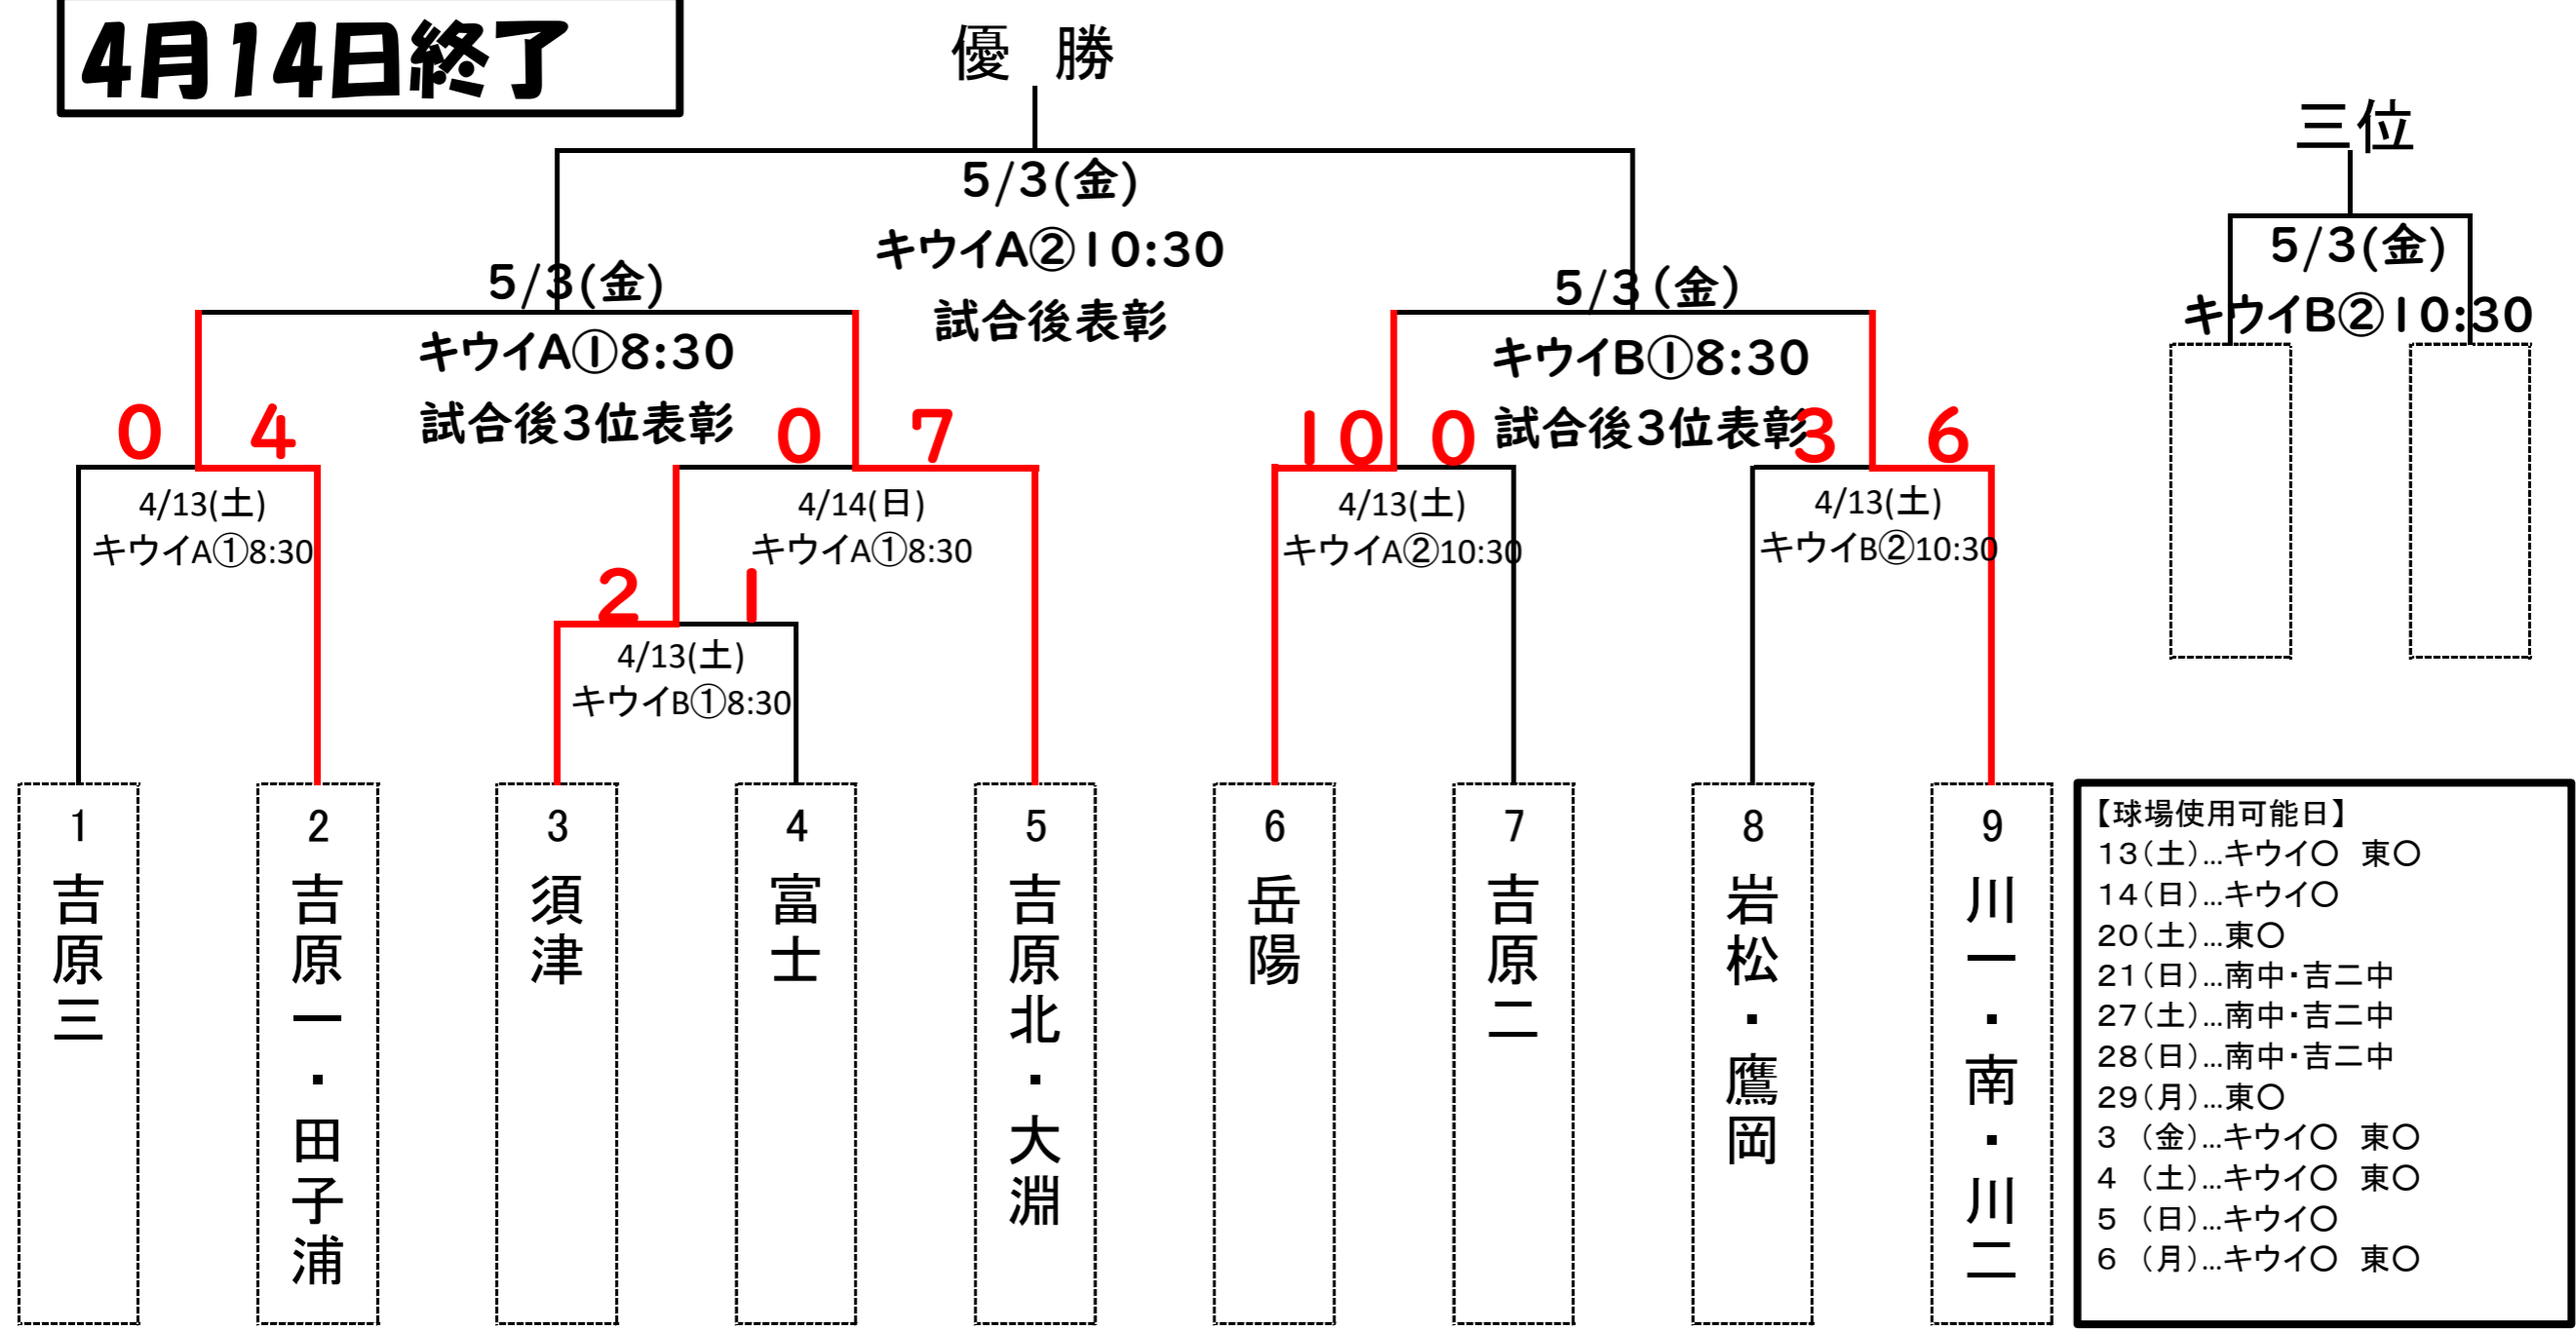

4月14日終了

【球場使用可能日】

13(土)	キウイ	東	○
14(日)	キウイ		
20(土)	東		○
21(日)	南中・吉二中		
27(土)	南中・吉二中		
28(日)	南中・吉二中		
29(月)	東		○
3(金)	キウイ	東	○
4(土)	キウイ	東	○
5(日)	キウイ		
6(月)	キウイ	東	○